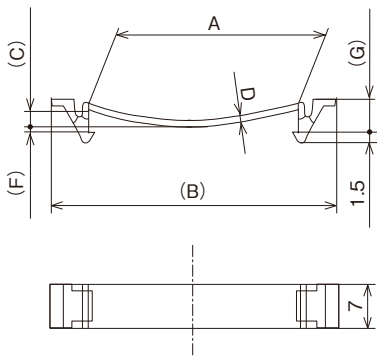

フラットクランプ FLAT CLAMP / FCR

フラットケーブルをシャーシへ押さえつける配線クランプ Snap-mount flat clamp to secure cables directly on panel

特長 Features

- ケーブルを取付板へ直接固定する省スペースタイプのクランプです。
- 工具を使わずワンタッチで着脱ができます。
- Low profile clamp secures flat cables directly on mounting panels.
- Reusable type, easy removable with no tools required.

プッシュタイプ/
Push Type

Odd-shaped hole
異形

材料 Material

- ナイロン66 (色調: ナチュラル)
- Nylon 66 (Color: Natural)

UL94 V-0

取付仕様図 / Specification drawing

品番 Part No.	A	(B)	(C)	D	E	取付孔 Mounting hole size	取付板厚 Panel thickness	(F)	(G)	包装単位 Std. Package
FCR-15 V0	15	27	2.6	0.8	15±0.1	取付仕様図 参照 Refer to Specification drawing	0.8~1.6	0.8	5.8	100 個/pcs.
FCR-20 V0	20	32	2.75	0.9	20±0.1					
FCR-30 V0	30	42	2.9	1.0	30±0.1					
FCR-35 V0	35	47		1.2	35±0.1					
FCR-45 V0	45	57		1.5	45±0.1					
FCR-60 V0	60	72	3.0	1.0	60±0.1					
FCR-30L V0	30	42	3.0	1.0	30±0.1					

UL ...UL1565 取得品 / UL1565 recognized product (単位 / Unit : mm)