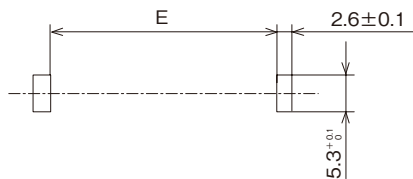

フラットクランプ FLAT CLAMP / FCR

フラットケーブルをシャーシへ押さえつける配線クランプ Snap-mount flat clamp to secure cables directly on panel

特長 Features

- ケーブルを取付板へ直接固定する省スペースタイプのクランプです。
- 工具を使わずワンタッチで着脱ができます。
- Low profile clamp secures flat cables directly on mounting panels.
- Reusable type, easy removable with no tools required.

プッシュタイプ/
Push Type

Odd-shaped hole
異形

材料 Material

- ナイロン66 (色調: ナチュラル)
- Nylon 66 (Color: Natural)

UL94 V-0

取付仕様図 / Specification drawing

品番 Part No.	A	(B)	(C)	D	E	取付孔 Mounting hole size	取付板厚 Panel thickness	(F)	(G)	包装単位 Std. Package
FCR-15 V0	15	27	2.6	0.8	15±0.1	取付仕様図 参照 Refer to Specification drawing	0.8~1.6	0.8	5.8	100 個/pcs.
FCR-20 V0	20	32	2.75	0.9	20±0.1					
FCR-30 V0	30	42	2.9	1.0	30±0.1					
FCR-35 V0	35	47		1.2	35±0.1					
FCR-45 V0	45	57		1.5	45±0.1					
FCR-60 V0	60	72	3.0	1.0	60±0.1					
FCR-30L V0	30	42	3.0	1.0	30±0.1					