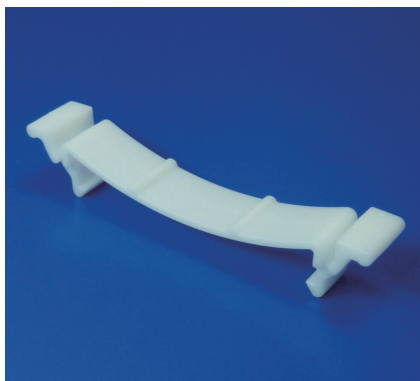

フラットクランプ FLAT CLAMP / FCR

フラットケーブルをシャーシへ押さえつける配線クランプ Snap-mount flat clamp to secure cables directly on panel

特長 Features

- ケーブルを取付板へ直接固定する省スペースタイプのクランプです。
- 工具を使わずワンタッチで着脱ができます。
- Low profile clamp secures flat cables directly on mounting panels.
- Reusable type, easy removable with no tools required.

プッシュタイプ/
Push Type

Odd-shaped hole
異形

材料 Material

- ナイロン66 (色調: ナチュラル)
- Nylon 66 (Color: Natural)

UL94 V-0

取付仕様図 / Specification drawing

品番 Part No.	A	(B)	(C)	D	E	取付孔 Mounting hole size	取付板厚 Panel thickness	(F)	(G)	包装単位 Std. Package
FCR-15 V0	15	27	2.6	0.8	15±0.1	取付仕様図 参照 Refer to Specification drawing	0.8~1.6	0.8	5.8	100 個/pcs.
FCR-20 V0	20	32	2.75	0.9	20±0.1					
FCR-30 V0	30	42	2.9	1.0	30±0.1					
FCR-35 V0	35	47		1.2	35±0.1					
FCR-45 V0	45	57		1.5	45±0.1					
FCR-60 V0	60	72	3.0	1.0	60±0.1					
FCR-30L V0	30	42	3.0	1.0	30±0.1					