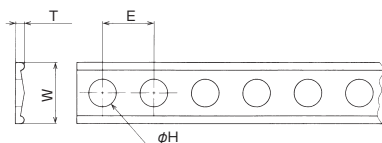

結束バンド
BUNDLE BAND / KB

必要な長さにカットして使用する結束バンド

Adjustable band that can be cut to a desired length and combines with 4 kinds of mounting accessories

特長 Features

- 長尺のバンドで必要な長さをカットして使用するためロスが少なく経済的です。
- バンド幅4サイズ、専用の固定具3種類を用意しています。
- Can be cut to required length out of a rolled band. Economical and minimizes waste.
- Available in four band widths, as well as three kinds of mounting accessories.

材料 Material

- ナイロン6* (色調：ブラック) ※固定具BはPP(色調:ブラック)。
- Nylon 6* (Color : Black) Mount B is made of PP (Color: Black).

KB-07 ~ 16

| 品番 Part No. | W | T | E | φH | 固定具 Stopper and Mount | 包装単位 Std. Package |
|----------------|------|-----|------|-----|--|----------------------|
| KB-07 クロ/Black | 7.1 | 0.9 | 6.0 | 3.2 | スナップボタン、固定具A Snap button, Mount A | 2m×50 本/pcs. |
| KB-09 クロ/Black | 9.5 | 1.3 | 8.0 | 4.3 | スナップボタン、固定具A、固定具B Buckle, Snap button, Mount A, Mount B | |
| KB-13 クロ/Black | 13.0 | 1.6 | 10.0 | 5.5 | スナップボタン、固定具A Snap button, Mount A | 5m×10 本/pcs. |
| KB-16 クロ/Black | 16.0 | 1.9 | 12.5 | 6.5 | — | |