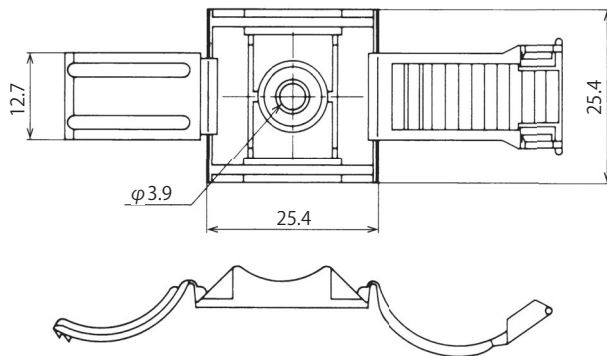

### 材料 Material

- ポリプロピレン (色調：グレー)
- Polypropylene (Color : Gray)

粘着テープ取付 (ARC.68-A-14) / Adhesive tape mounting

ねじ取付 (ARC.68-S6-14) / Screw mounting

(適応ねじ：呼び径3.5mm皿小ねじ)  
(Applicable screw: Nominal diameter 3.5mm Small flat head screw)

※取付タイプは下の仕様をご確認下さい。  
Specifications are described in the table below.

品番 Part No.	取付タイプ Mounting method	最大束線径 Max Bundle diameter	包装単位 Std. Package
ARC.68-A-14	粘着テープ Adhesive tape	φ 17.3	100 個 / pcs.
ARC.68-S6-14	ねじ Screw		