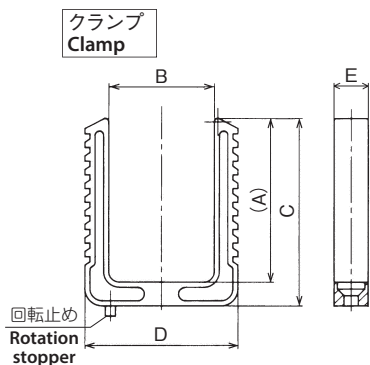

取付仕様図 / Specification drawing

キーパー
Keeper Bar

品番 Part No.	(A)	B	C	D	E	F	G	H	I	J	K	包装単位 Std. Package
KC-1830	30	18	37	31	8	9±0.1	φ3.4^{+0.1}₀	φ4.3±0.1	15	40	2.25	100
KC-3148	48	31	55	45	10	15±0.1	φ3.1^{+0.1}₀		18	53	2.5	個/pcs.

(単位/Unit: mm)