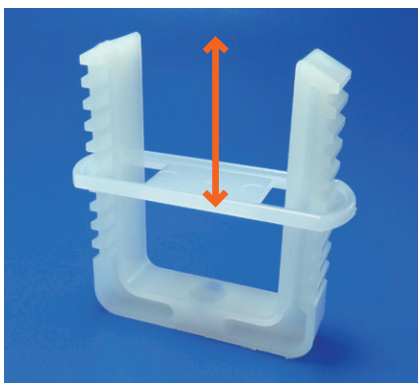

ケーブルクランプ  
CABLE CLAMP / KCケーブル容量を大きく可変調整できる大型配線クランプ  
Large screw-mount clamp with an adjustable arm

## 特長 Features

- U型のクランプ部にケーブルを収納してキーパーをかぶせるだけで結束でき、ケーブルの増減も容易です。
- U structured clamp holds cables from below with the keeper bar pushed down to fasten them. Adding or removing cables is easy.

## 材料 Material

- ナイロン66 (色調: ナチュラル) **UL94 V-2**
- Nylon 66 (Color: Natural)

ねじ取付タイプ  
Screw mounting

(適応ねじ: 呼び径4mm皿又は丸皿小ねじ)  
(Applicable screw: Nominal diameter 4mm  
Small flat head or oval head screw)