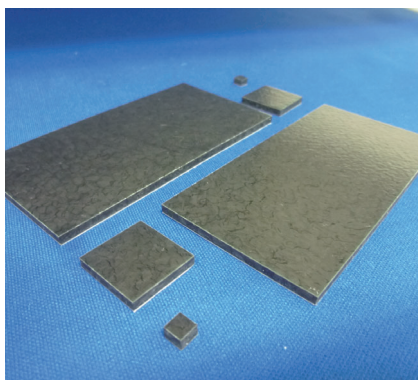

ロストマー™ TPSシート
LOSTOMER TPS SHEET / ALS20AF2

高減衰エラストマーシート
High-Vibration damping elastomer sheet

<ALS20AF2-TC>

粘着テープ付(表面非粘着タイプ)
With adhesive tape(surface non-adhesive type)

<ALS20AF2>

粘着テープなし(両面非粘着タイプ)
With no adhesive tape(both sides non-adhesive type)

品番 Part No.	材料 Material	A (mm) Thickness	最大有効寸法(mm) ^{※1} Available max. dimension.	色調 Color	材料硬度 Material hardness
ALS20AF2-1.0(TC)	TPS (ALS-20A-BK)	1.0	200×292	ブラック Black	Durometer Type A 20 ^{※2}
ALS20AF2-2.0(TC)		2.0			
ALS20AF2-3.0(TC)		3.0			
ALS20AF2-4.0(TC)		4.0			
ALS20AF2-5.0(TC)		5.0			