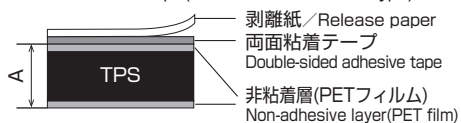

ロストマー™ TPSシート
LOSTOMER TPS SHEET / ALS20AF2

高減衰エラストマーシート
High-Vibration damping elastomer sheet

<ALS20AF2-TC>

粘着テープ付(表面非粘着タイプ)
With adhesive tape(surface non-adhesive type)

<ALS20AF2>

粘着テープなし(両面非粘着タイプ)
With no adhesive tape(both sides non-adhesive type)

品番 Part No.	材料 Material	A (mm) Thickness	最大有効寸法(mm) ^{※1} Available max. dimension.	色調 Color	材料硬度 Material hardness
ALS20AF2-1.0(TC)	TPS (ALS-20A-BK)	1.0	200×292	ブラック Black	Durometer Type A 20 ^{※2}
ALS20AF2-2.0(TC)		2.0			
ALS20AF2-3.0(TC)		3.0			
ALS20AF2-4.0(TC)		4.0			
ALS20AF2-5.0(TC)		5.0			