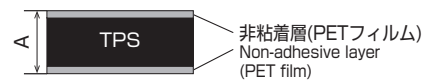

ロストマー™ TPSシート
LOSTOMER TPS SHEET / ALS20AF2

高減衰エラストマーシート
High-Vibration damping elastomer sheet

<ALS20AF2-TC>

粘着テープ付(表面非粘着タイプ)
With adhesive tape(surface non-adhesive type)

<ALS20AF2>

粘着テープなし(両面非粘着タイプ)
With no adhesive tape(both sides non-adhesive type)

品番 Part No.	材料 Material	A (mm) Thickness	最大有効寸法(mm) ^{※1} Available max. dimension.	色調 Color	材料硬度 Material hardness
ALS20AF2-1.0(TC)	TPS (ALS-20A-BK)	1.0	200×292	ブラック Black	Durometer Type A 20 ^{※2}
ALS20AF2-2.0(TC)		2.0			
ALS20AF2-3.0(TC)		3.0			
ALS20AF2-4.0(TC)		4.0			
ALS20AF2-5.0(TC)		5.0			