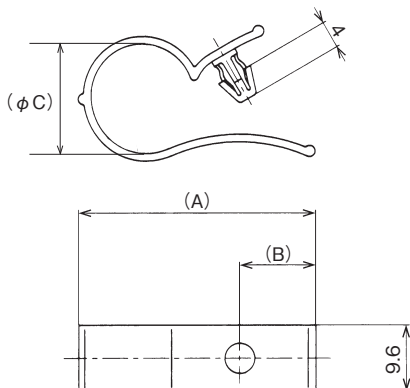

KS クランプ
KS CLAMP / KSワンタッチで固定できるスタンダードな形状の配線クランプ
Snap-mount standard cable clamp

特長 Features

- ワンタッチでケーブルの結束と固定ができます。
- Binding and securing of cables by easy snap mounting.

スナップ取付 / Snap Mounting

Round hole
丸孔

材料 Material

- ナイロン66 (色調：ナチュラル) **UL94 V-2**
- Nylon 66 (Color : Natural)

品番 Part No.	(A)	(B)	(φC)	最大束線径 Max bundle diameter	取付孔 Mounting hole size	取付板厚 Panel thickness	包装単位 Std. Package
KS-2S	18.9	8.0	3.8	φ 2.6	φ 4 ^{+0.2}	0.5~2	100 個 / pcs.
KS-5S	26.6	9.4	9.3	φ 7.8			
KS-8S	34.7	10.5	15.0	φ 13.0			
KS-10S	37.1	11.0	17.8	φ 15.0			

(単位 / Unit : mm)