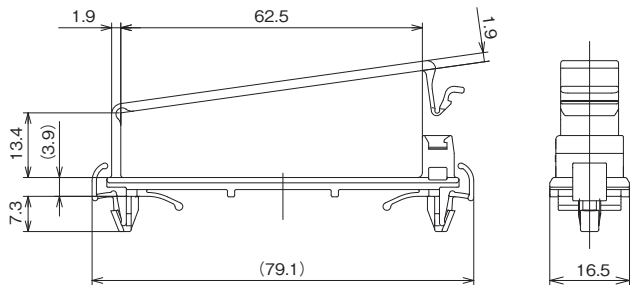

Round hole  
丸孔

## 取付仕様図 / Specification drawing

品番 Part No.	取付板厚 Panel thickness	包装単位 Std. Package
RFCS-6015 BK	0.5~2.3	100個/pcs.

(単位/Unit: mm)